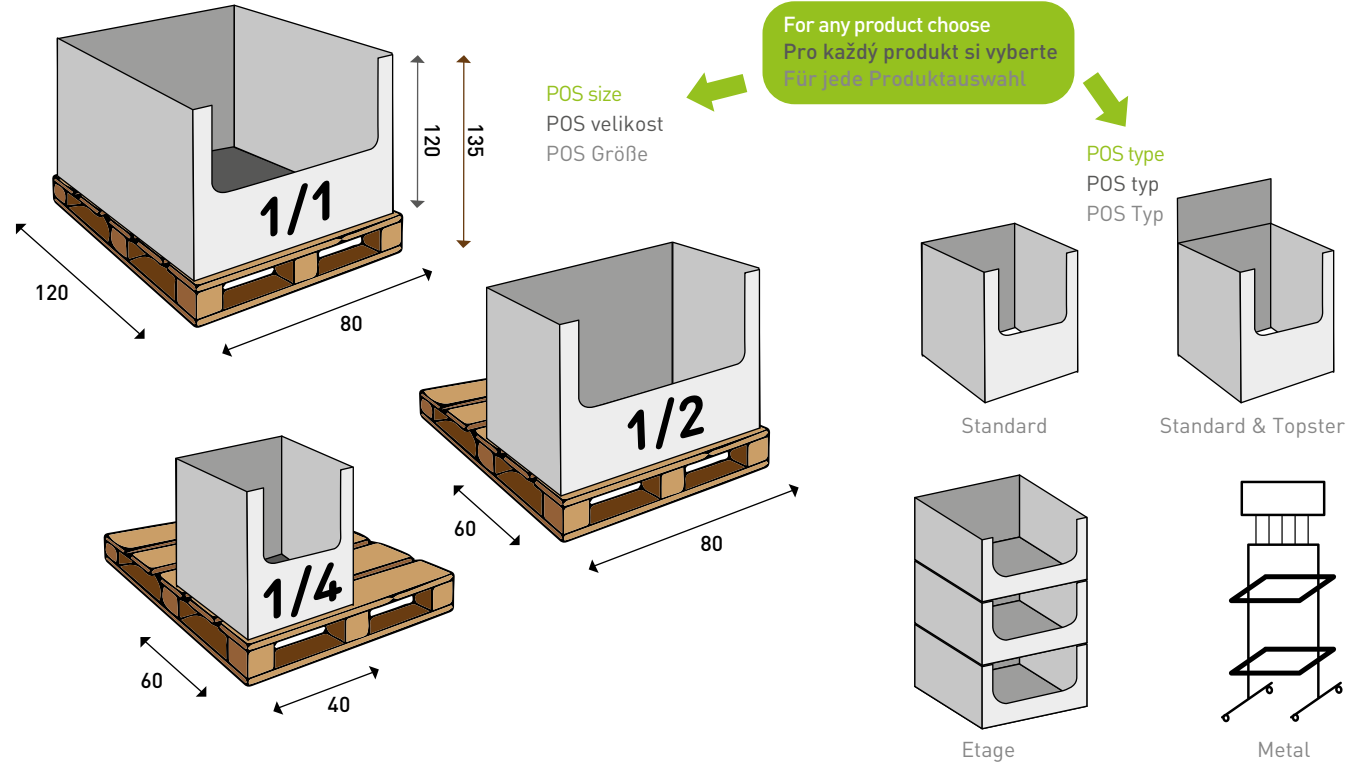

POINT OF SALE DISPLAYS | Prodejní stojany VerkaufsdDisplays

We offer above-standard sale support services that we are able to adjust according to your requirements.
Nabízíme nadstandardní služby balení, které jsme schopni realizovat dle vašich požadavků.
Über den Standard hinaus, bieten wir Verpackungsdienste, gemäß Ihren Anforderungen an.

For any product choose
Pro každý produkt si vyberte
Für jede Produktauswahl

POS size
POS velikost
POS Größe

POS type
POS typ
POS Typ