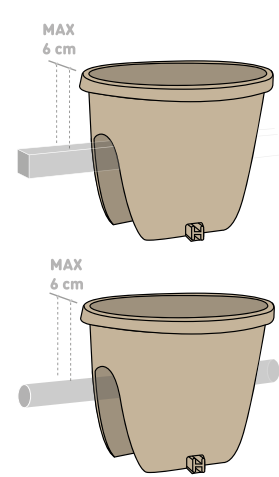

01 Balconia OVi

Railing pot
Balkónové květináče
Blumenbrücke

elliptical or round shape with rain water drain hole
eliptický či kulatý tvar s otvorem pro dešťovou vodu
eliptische- oder rund-Form, mit Regenwasser-Ablauföffnung

LENGTH | DÉLKA | LÄNGE
26 30 60 cm
COLOR | BARVA | FARBE
001 002 007 010 011
072