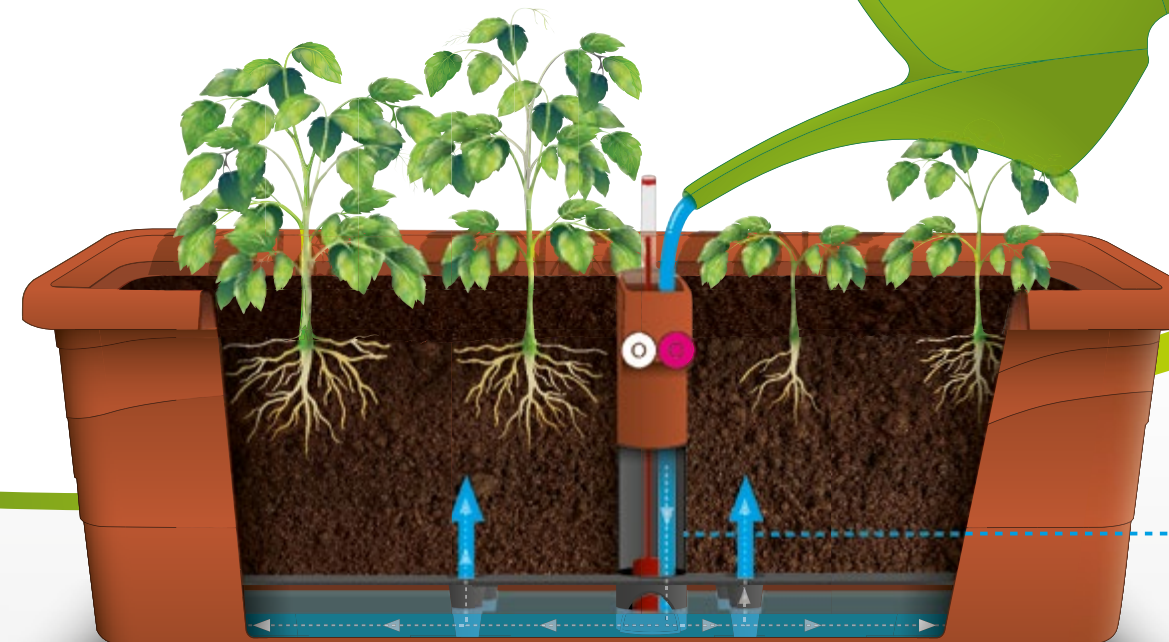

CUT DRAWING:
Double compartment solution provides continuous water level measurement, even during filling. Oversized water reservoir secures long term water supply. Conveniently shaped filler opening with easy to read water gauge.

DVOUKOMOROVÉ ŘEŠENÍ:
Dvoukomorové řešení zajišťuje nepřetržité měření hladiny vody, a to i při nalévání. Rozměrné zásobníky na vodu zajišťující dlouhodobé dodávání vody. Vhodně tvarovaný nalévací otvor se snadným měřením hladiny vody.

SCHNITT DURCH DEN KASTEN:
Die Zweikammerlösung sichert eine kontinuierliche Messung des Wasserniveaus, auch während der Füllung. Großräumiges Wasserdépot sichert eine langzeitige Wasserversorgung. Eine passend geformte Füllöffnung mit einfacher Ablesung des Wasserstandsanzeiges.