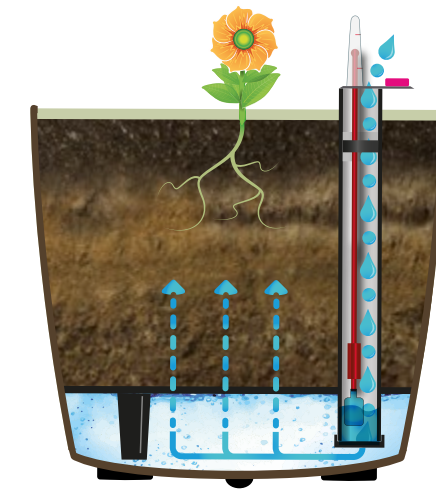

| Long life of your plants
| Dlouhý život Vašim rostlinám
| Langes Leben für Ihre Pflanzen

| Water indicator
| Indikátor hladiny vody
| Wasseranzeige

| Date dials
| Datumovka
| Datumsanzeige