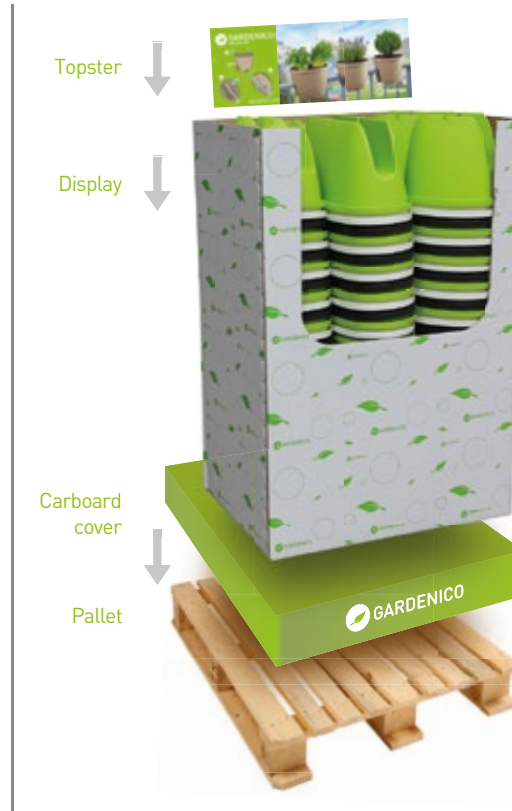

POINT OF SALE DISPLAYS | Prodejní stojany VerkaufsdDisplays

We offer above-standard sale support services that we are able to adjust according to your requirements.
Nabízíme nadstandardní služby balení, které jsme schopni realizovat dle vašich požadavků.
Über den Standard hinaus, bieten wir Verpackungsdienste, gemäß Ihren Anforderungen an.

For any product choose
Pro každý produkt si vyberte
Für jede Produktauswahl

POS size
POS velikost
POS Größe

POS type
POS typ
POS Typ