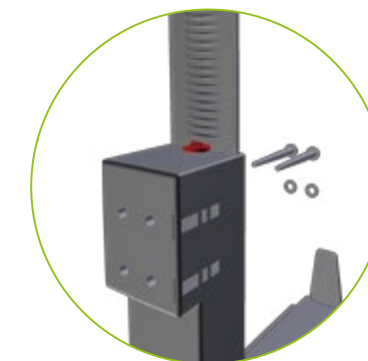

03 VERSO Wall

Adjustable window box bracket
Nastavitelný držák
Geeignet für den Einsatz an Wänden

Easy installation with screws (not included), variable width and height adjustment bracket

Jednoduchá montáž díky šroubům (nejsou součástí balení)
Variabilní nastavení šířky i výšky držáku

Einfache Montage mit Schrauben (nicht im Lieferumfang enthalten),
variable Breiten- und Höhen-Einstellung der Halterung

COLOR | BARVA | FARBE

076 010

Display packaging at additional costs
Balení v displejích za příplatek
Verpackung in Displays für den Zuschlag

Easy assembly with screws
jednoduchá montáž díky šroubům
Einfache Montage mit Schrauben