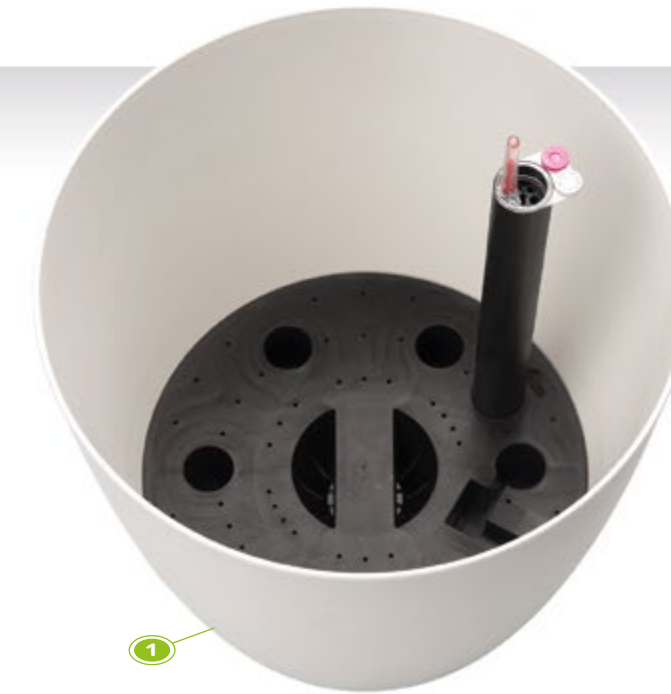

01 Ella Twist 'n' Roll SMART SYSTEM

| Self-irrigation flower pots
| Samozavlažovací květináče
| Selbstbewässerung Blumentopfen

PARAMETERS | ROZMĚRY | PARAMETER
30 35 40 47

easy to move and spin using rollers
jednoduché otáčení a přemístění díky kolečkům
einfaches Verschieben und Drehen mittels Rollen

COLOR | BARVA | FARBE
010 072 076 128

includes rain water drain hole, option to purchase Smart System
s otvorem pro dešťovou vodu, možné přikoupit Smart System
Regenwasser-Ablauföffnung und mit Smart System Option

| Long life of your plants
| Dlouhý život Vašim rostlinám
| Langes Leben für Ihre Pflanzen

| Water indicator
| Indikátor hladiny vody
| Wasseranzeige

| Date dials
| Datumovka
| Datumsanzeige