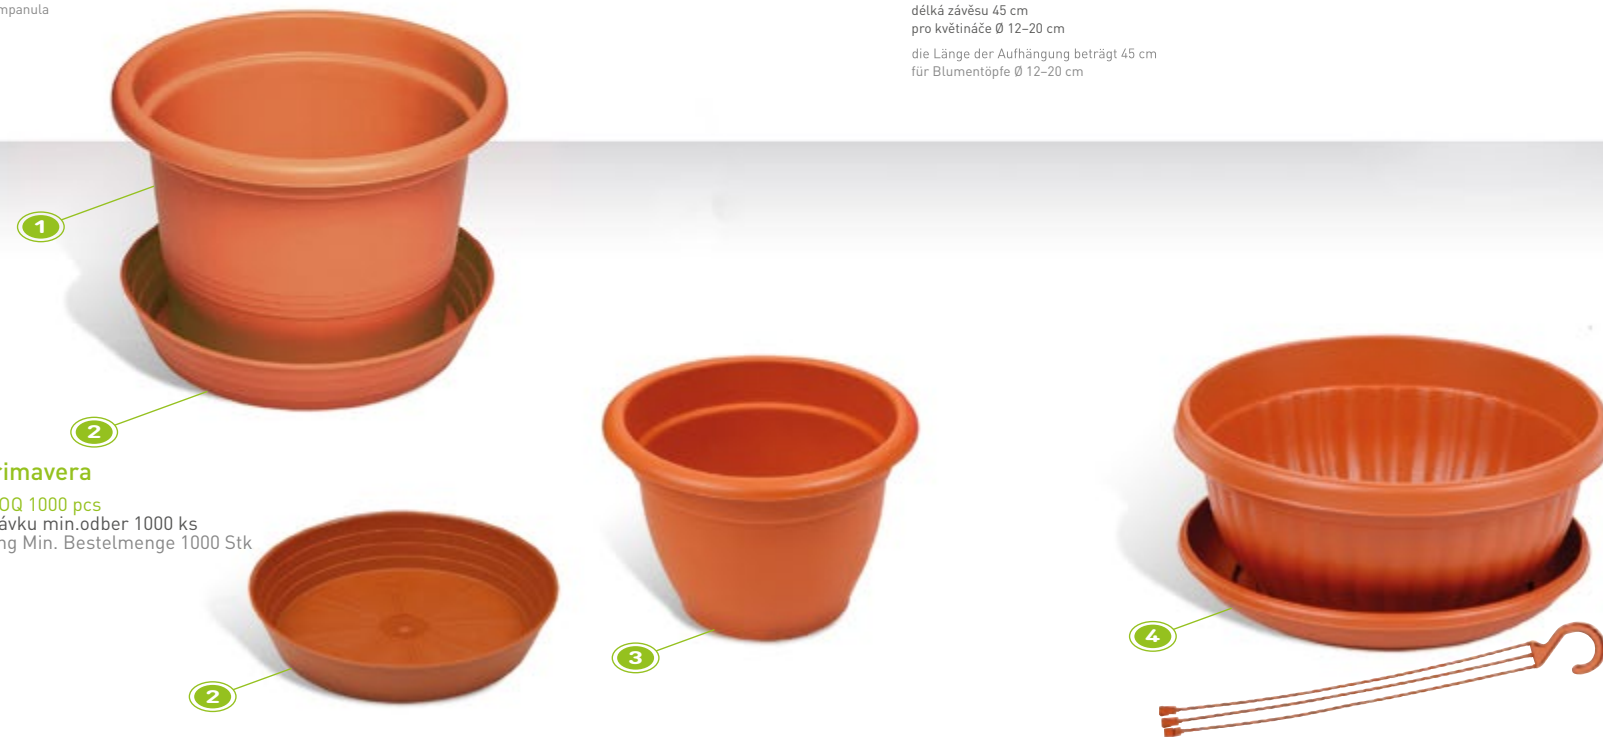

04 Harmonie

| Flower pots
| Květináče
| Blumentöpfe

PARAMETERS | ROZMĚRY | PARAMETER
12 14 17 20
25 30 35 50

COLOR | BARVA | FARBE

001 002 007

| Saucers
| Misky
| Untersetzer

PARAMETERS | ROZMĚRY | PARAMETER
12 14 17 20
25 30 35 50

COLOR | BARVA | FARBE

001 002 007

high strength and stability, quality
workmanship with solid edging

vyšoká pevnost a stabilita, kvalitní
provedení s masivním okrajem

hohe Festigkeit und Stabilität, hochwertige
Ausführung mit massivem Rand

| Hanging
| Závěs
| Aufhängung

COLOR | BARVA | FARBE

001 002 007

length of the hanging 45 cm
for flower pots with Ø 12-20 cm

délka závěsu 45 cm
pro květináče Ø 12-20 cm

die Länge der Aufhängung beträgt 45 cm
für Blumentöpfe Ø 12-20 cm