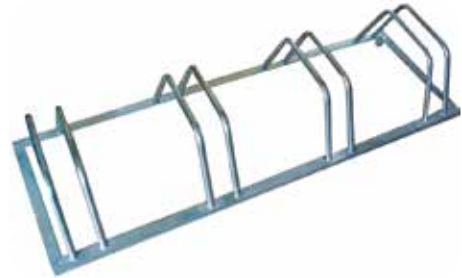

PYÖRÄTELINÉ

- 3-paikkainen, galvanoitu Ø 16/30 x 30 mm
- 4-paikkainen, galvanoitu Ø 16/30 x 30 mm

me

80.01.010 kork. 25 x 40 x 88 cm 1 kpl

6 430040 629178 >

80.01.011 kork. 25 x 40 x 123 cm 1 kpl

6 430040 629185 >