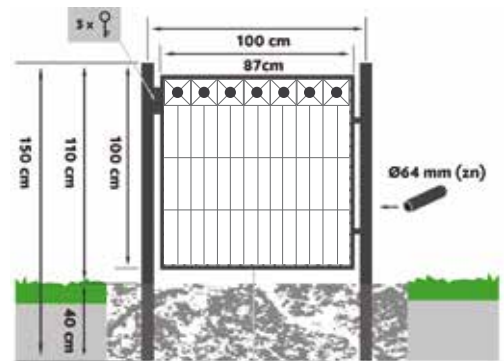

me			
75.05.004	1,8 x 30 m	1 kpl	6 430040 623275 >
75.05.014	1,95 x 20 m	1 kpl	6 430040 629314 >

PUUTARHAPORTTI

- Kevyt ja kestävä portti jalankululle, sopii tyyliltään hyvin metalliverkkoaitauksiin. Materiaali galvanoitua, maalattua terästä.
- Sisältää: porttikehikon 87 x 87cm, 2 kpl putkitolppia Ø 64 mm x kokonaiskorkeus 150 cm, liukusaranat, lukon + 3 avainta.
- Valinnaisesti joko vasen- tai oikeakätinen.

me			
75.05.016_M	100/110 cm (lev./kork.) musta	1 kpl	6 430068 432279 >

PUUTARHAVERKKO

- Hitsattu verkko muovipinnoitetusta teräslangasta Ø 1,9/2,1 mm.
- Silmäkoko 50 x 100 mm.
- Kestävä ja huomaamaton verkko kaikenlaisen pihojen ja viljelysten aitaamiseen.

me			
70.01.001	0,6 x 10 m	1 kpl	6 430040 621158 >
70.01.002	0,8 x 10 m	1 kpl	6 430040 621165 >
70.01.003	1,0 x 10 m	1 kpl	6 430040 621172 >
70.01.004	1,2 x 10 m	1 kpl	6 430040 621189 >
70.01.006	0,6 x 25	1 kpl	6 430040 621202 >
70.01.007	0,8 x 25 m	1 kpl	6 430040 621219 >
70.01.008	1,0 x 25 m	1 kpl	6 430040 621226 >
70.01.009	1,2 x 25 m	1 kpl	6 430040 621233 >
70.01.010	1,5 x 25 m	1 kpl	6 430040 621240 >
70.01.011	1,8 x 25 m	1 kpl	6 430040 621257 >
70.01.012	2,0 x 25 m	1 kpl	6 430040 621349 >