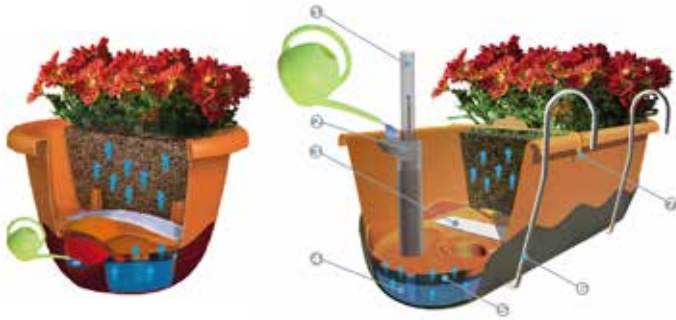

MARETA-AMPELIT JA PARVEKELAATIKOT

- Kätevä vedentäyttö sivuluukun kautta altakastelujärjestelmään.
- Luukun punainen sulkija avautuu, jos kasvit kaipaavat lisää vettä.
- Parvekelatikoissa myös kätevä vedenmäärän osoitin.
- Amppeleita voidaan käyttää myös ruukkuina ilman kannattimia.
- Vahvan materiaalin ansiosta tuotteet on helppo puhdistaa kauden jälkeen ja käyttää yhä uudelleen ja uudelleen.

	tilavuus: multa+vesi	me	
60.1808542540	Ø 25cm, 3+1 ltr amppeli, valkoinen	5 kpl	8 590415 521457 >
60.1808543040	Ø 30cm, 5,5+1,4 ltr amppeli, valkoinen	5 kpl	8 590415 521532 >
60.1808542570	Ø 25cm, 3+1 ltr amppeli, harmaa	5 kpl	8 590415 520504 >
60.1808543070	Ø 30cm, 5,5+1,4 ltr amppeli, harmaa	5 kpl	8 590415 522546 >
60.1909106040	60 cm, 11+2,6 ltr parvekelaatikko, valkoinen	5 kpl	8 590415 961475 >
60.1909108040	80 cm, 15+3,8 ltr parvekelaatikko, valkoinen	5 kpl	8 590415 961505 >
60.1909106070	60 cm, 11+2,6 ltr parvekelaatikko, harmaa	5 kpl	8 590415 961451 >
60.1909108070	80 cm, 15+3,8 ltr parvekelaatikko, harmaa	5 kpl	8 590415 961499 >
60.1656650005	Parvekelaatikon kannattimet, 2 kpl Mareta kukka- laatikoihin, hopea	5 paria	8 590415 000792 >

AALTO-KULHOT

- Aalto ja Modern kulho muodostuvat kahdesta osasta, näyttävä päälikuori ja ylösnostettava sisäosa istutuksen helpottamiseksi.
- Molemmat mallit pystyy kätevästi muuttamaan amppeleiksi ostamalla lisäksi ripustusvaijerin kulhoille. Näin patio saa uuden tyylikkään ilmeen, kun samaa kokonaisuutta löytyy niin pöydiltä, patiolta kuin amppeleistakin.
- Modern sarjasta löytyy useita isoja ja tyylikkääitä vaihtoehtoja.