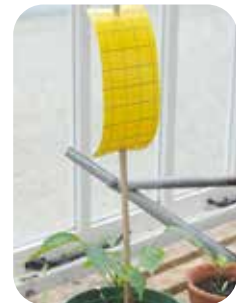

TUHOLAISTEN LIIMA-ANSA KASVIHUONEESEEN

- Parantaa sadon määrää ja laatua. Helppo ja nopea asentaa.
- Irrota liuskan suojapaperit molemmilta puolilta ja kiinnitä koukkuun tai oksan haaraan.
- Valmistettu biohajoavasta materiaalista ja voidaan hävittää talousjätteen mukana.
- Ei sellaisenaan käytettävissä ulkona puutarhassa.

me

10.10.017 23 x 10 cm (5 kpl/setti) 12/setti

5 036200 120175 >