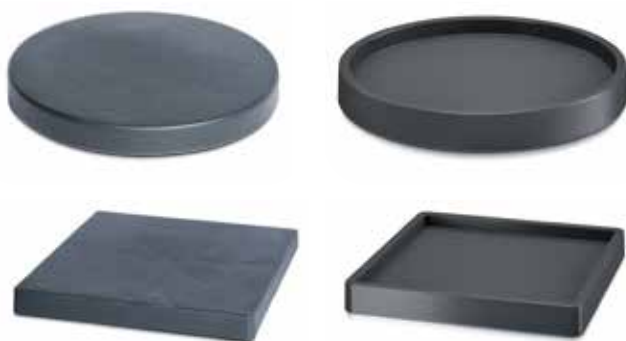

KUKKARUUKUN PYÖRÄLLISET ALUSTAT

- Raskaiden ruukkujen helppoon liikutteluun. Selkä säästyy.
- Valikoimassamme on nyt lujat muoviset, rautaiset ja puiset alustat.

		me			
UUTUUS 60.10.065	Pyöreä reunaton Reunaton alusta asettuu huomaamattomasti ruukun alle.	292x292x40	10 kpl	5 905197 223223	>
UUTUUS 60.10.066	Pyöreä reunallinen Toimii samalla aluslautasena ja suojaa lattiaa/ patiota kosteusvaurioilta.	446x446x63	4 kpl	5 905197 267913	>
UUTUUS 60.10.067	Neliö reunaton Reunaton alusta asettuu huomaamattomasti ruukun alle.	292x292x40	10 kpl	5 905197 223315	>
UUTUUS 60.10.068	Neliö reunallinen Toimii samalla aluslautasena ja suojaa lattiaa/ patiota kosteusvaurioilta.	446x446x63	4 kpl	5 905197 267975	>
15.TG39	Kukkaruukun valurautainen alusta. Alla pyörät, joista yhden voi lukita ja kiinnittää paikalleen.	Ø 29 x 6,6 cm	8 kpl	8 714982 012815	>
15.NG127	Puinen alusta pyörillä, harmaa	Ø 29 x 29 cm	4 kpl	8 714982 207488	>
15.NG129	Puinen alusta pyörillä, natural	Ø 29 x 29 cm	4 kpl	8 714982 207501	>
15.NG131	Puinen alusta pyörillä, ruskea	Ø 29 x 29 cm	4 kpl	8 714982 207525	>

VALURAUTA-TUOTTEET

- Pieni askel menneeseen maailmaan valurautatuotteilla.
- Eivät ole antiikkia, mutta ovat arvokkaan näköisiä ja vain paranevat iän myötä.
- Monipuolinen valikoima koristeellisia käyttöesineitä.
- Tuotteissa on suojaava lakkapinnoite.
- Varustettu tyylikkäällä riippuetiketillä.