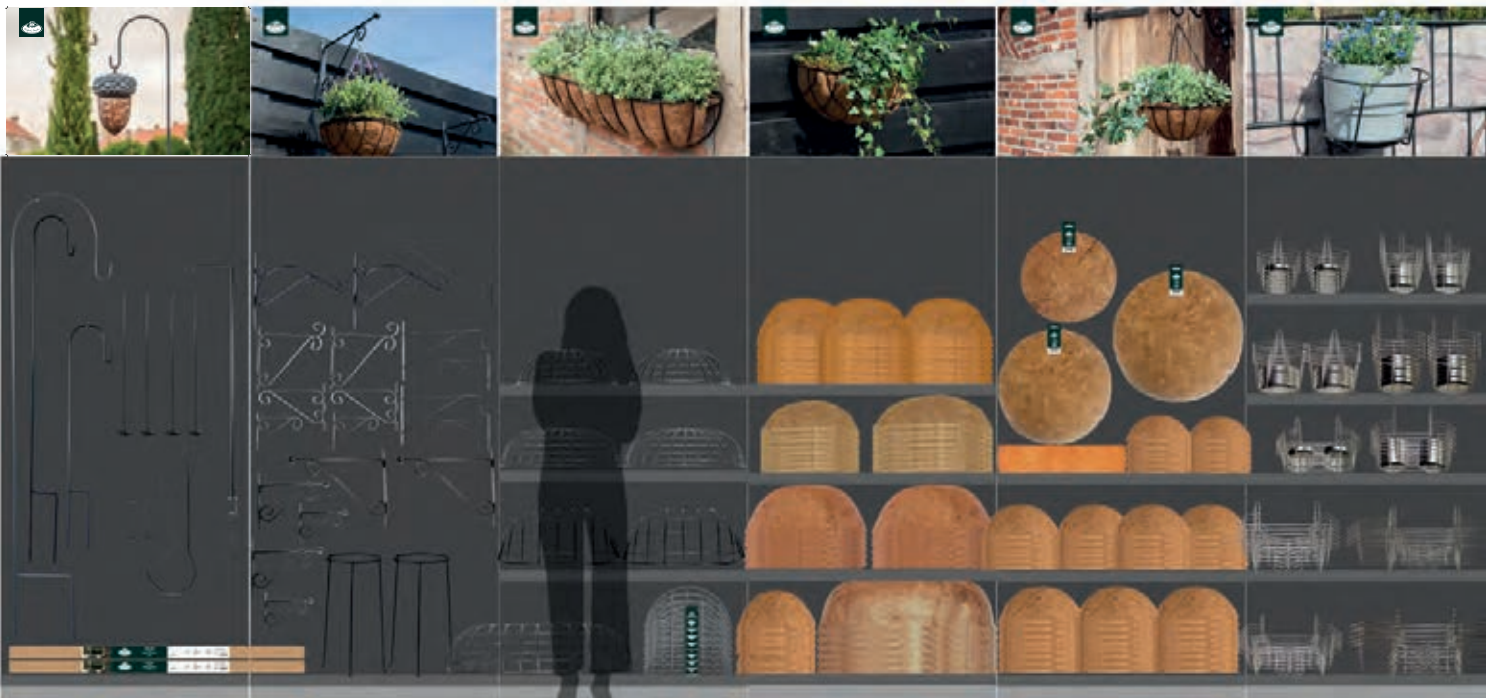

99,0 x 0,3 x 60,0 cm
38,9 x 0,1 x 23,6 inch

PI379

99,0 x 0,3 x 60,0 cm
38,9 x 0,1 x 23,6 inch

PI380

99,0 x 0,3 x 60,0 cm
38,9 x 0,1 x 23,6 inch

CAST IRON HANGING BASKETS AND HOOKS

S
BPH25
26,5 x 26,5 x 15,5 cm
10.4 x 10.4 x 6.1 inch