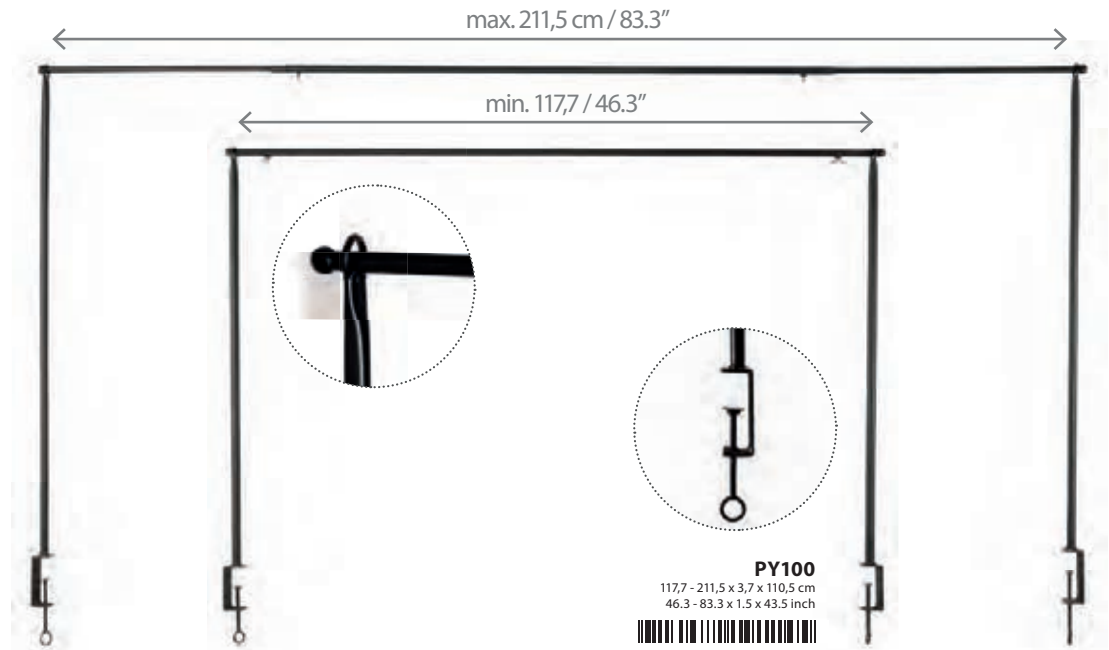

TW33

2,4 x 2,3 x 7,5 cm
2,3 x 2,3 x 6,5 cm
2,1 x 2,0 x 7,5 cm
2,5 x 2,2 x 7,3 cm
0,9 x 0,9 x 2,9 inch
0,9 x 0,9 x 2,6 inch
0,8 x 0,7 x 2,9 inch
0,9 x 0,8 x 2,8 inch

TABLE CLAMPS AND HOOKS

BAMBOO STRAWS INCLUDING CLEANING BRUSH