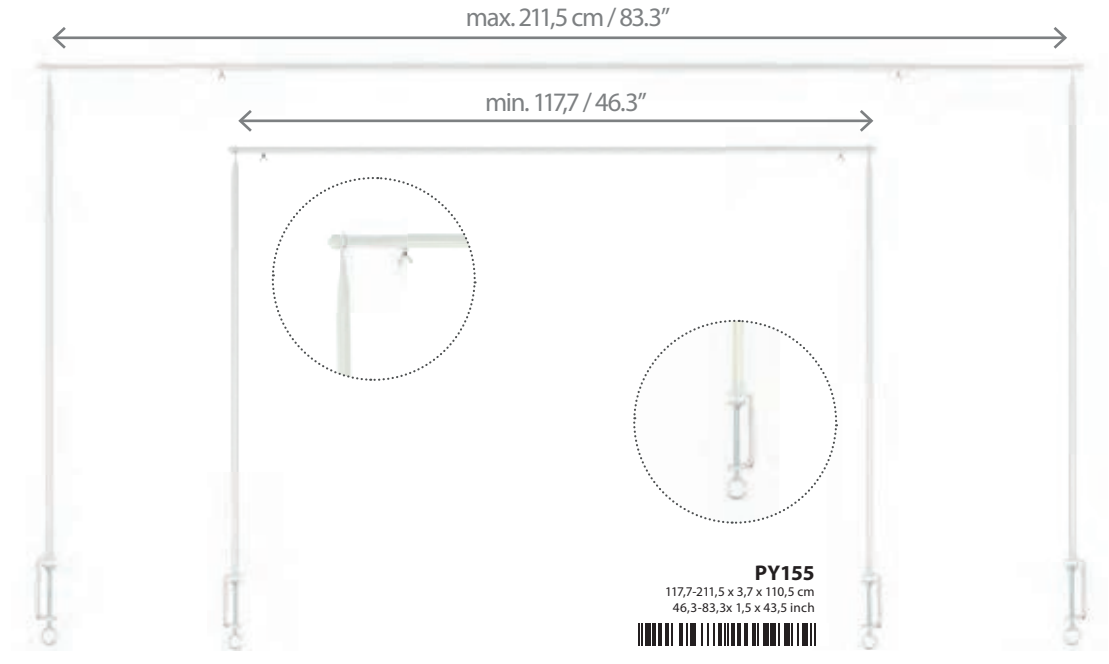

TW33

2,4 x 2,3 x 7,5 cm
2,3 x 2,3 x 6,5 cm
2,1 x 2,0 x 7,5 cm
2,5 x 2,2 x 7,3 cm
0,9 x 0,9 x 2,9 inch
0,9 x 0,9 x 2,6 inch
0,8 x 0,7 x 2,9 inch
0,9 x 0,8 x 2,8 inch

TABLE CLAMPS AND HOOKS

BAMBOO STRAWS INCLUDING CLEANING BRUSH